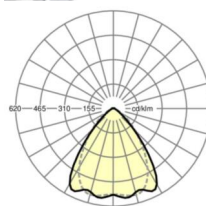

параметры

номер заказа	19532004340
код EAN	4020863441556
номер таможенного тарифа	94051190
Знак прохождения контроля	IP 64, класс защиты I, ENEC10 VDE, F, D, HACCP DIN10500/Food/IFS-пригодность для применения/BRC, Indoor, CE
Степень ударпрочности IK	IK03 (-20°C bis 40°C)
Температура окружающей среды	ta -20°C в 40°C
Гарантийный срок	5 лет
Государственные программы поддержки	BEG - государственные субсидии для энергосберегающих зданий (действительна только для Германии)

электротехника

Балласт	Электронный драйвер (1 штука)
Мощность системы	49W
сетевое напряжение	230V/50Hz
класс энергосбережения/Источник света	C

Оптика

Оснастка	LED, цветопередача/оттенок света CRI ≥ 80 / 4000K
Допуск для координаты цветности (MacAdam)	3SDCM
Номинальный световой поток	8984lm
Срок службы LED	70000h L80/B10 (Tq 40°C), 100000h L80/B50 (Tq 35°C)
светоотдача светильников	184lm/W
Угол излучения	80° (C0) / 75° (C90)
UGR поп./вдоль	20.7 / 21.5

DEEP-LINK

<https://www.regiolum.de/ru/article/19532004340>

Ссылка	LED 9000lm 840
ηLB	100 %
Φ ↓/↑	98 % / 2 %
UGR поп./вдоль	20.7 / 21.5